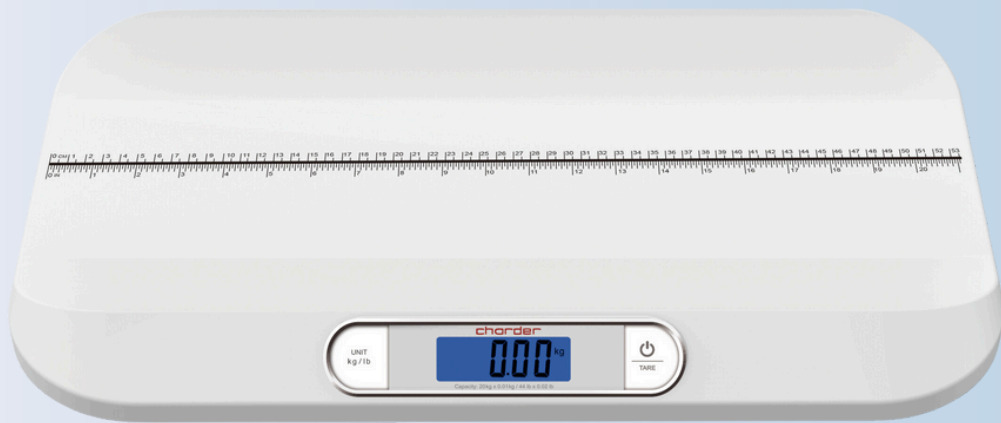

BALANZA DIGITAL

RECIEN NACIDOS

CUPID 5

La balanza digital para bebés CUPID 5 cuenta con bordes inclinados para sostener a los bebés de manera segura y cómoda durante el pesaje. Altamente precisa, la báscula puede rastrear incluso pequeños cambios en el peso de los bebés. La plataforma de pesaje también cuenta con un indicador de longitud (tallímetro) para medir la altura del recién nacido.

Capacidad	20 kg/ 44 libras
Graduación	0.01 Kg
Dimensiones	330 (ancho) x 550 (largo) x 40 (alto) mm
Peso	1.6 kg
Alimentación	4 pilas "AA"
Pantalla	LCD retroiluminada
Funciones	ON/ZERO/TARA/OFF